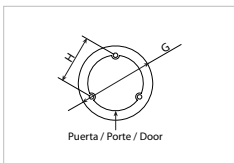

ALUMBRADO CLÁSICO / ÉCLAIRAGE CLASSIQUE / CLASSICAL LIGHTING

COLUMNA BAILÉN / FERNANDINA / MÂT BAILÉN / FERNANDINA / BAILÉN / FERNANDINA POLE

ICBA31

3,1 - 4,1m

FUNDICIÓN
FONTE
CAST IRON

Luminaria / Luminaire / Luminaire
NEOFERNANDINA
ILFE85MN

+
Columna / Mât / Pole
BAILÉN
ICBA31

COMBÍNELA CON:
COMBINEZ-LE AVEC:
COMBINE IT WITH:

REALIA

NEOVILLA

	A	B	G	H	Pernos / Tiges / Bolts
BAILÉN 31	3150	1000	Ø460	297	M18X500
BAILÉN 41	4150	1000	Ø460	297	M18X500