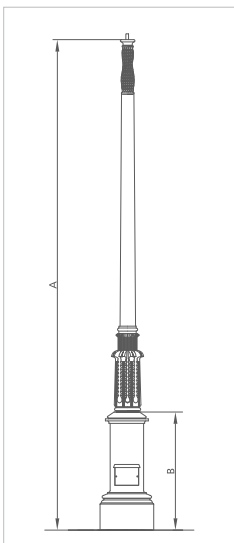

ALUMBRADO CLÁSICO / ÉCLAIRAGE CLASSIQUE / CLASSICAL LIGHTING

COLUMNA BAILÉN / FERNANDINA / MÂT BAILÉN / FERNANDINA / BAILÉN / FERNANDINA POLE

ICBA31

3,1 - 4,1m

FUNDICIÓN
FONTE
CAST IRON

Luminaria / Luminaire / Luminaire
NEOFERNANDINA
ILFE85MN

+
Columna / Mât / Pole
BAILÉN
ICBA31

COMBÍNELA CON:
COMBINEZ-LE AVEC:
COMBINE IT WITH:

REALIA

NEOVILLA

	A	B	G	H	Pernos / Tiges / Bolts
BAILÉN 31	3150	1000	Ø460	297	M18X500
BAILÉN 41	4150	1000	Ø460	297	M18X500

CARACTERÍSTICAS / CARACTERISTIQUES / CHARACTERISTICS

Descripción: Columna de estilo clásico fabricada en dos piezas.

Material: Fabricada en fundición con imprimación antioxidante y acabado en color negro.

Description: Mât de style fabriqué en deux pièces.

Matériel: Fonte avec imprimación anticorrosion et finition teinte noire.

Description: Traditional style pole made in two pieces.

Material: Made of cast iron. Anti-rusting and black paint coating.