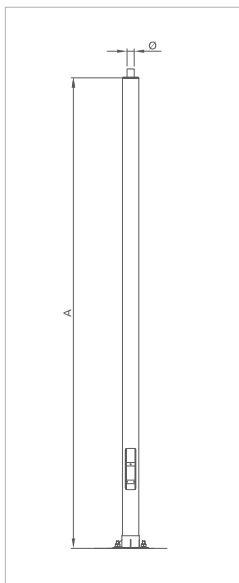

ALUMBRADO FUNCIONAL / ÉCLAIRAGE FONCTIONNELLE / FUNCTIONAL LIGHTING

COLUMNA CILÍNDRICA 4, 5, 7, 8m / MÂT CYLINDRIQUE 4, 5, 7, 8m / CYLINDRICAL 4, 5, 7, 8m POLE

AENOR

con certificado de conformidad CE según norma EN 40.
avec le certificat de conformité CE selon la norme EN 40.
with CE conformity certificate according to the EN40 standard.

OPCIONAL / EN OPTION / OPTIONAL

COLORES
COULEURS
COLOURS

COMBINELA CON:
COMBINEZ-LE AVEC:
COMBINE IT WITH: