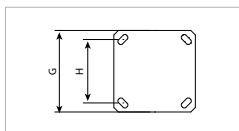

ALUMBRADO FUNCIONAL / ÉCLAIRAGE FONCTIONNELLE / FUNCTIONAL LIGHTING

COLUMNA CILÍNDRICA 4, 5, 7, 8m / MÂT CYLINDRIQUE 4, 5, 7, 8m / CYLINDRICAL 4, 5, 7, 8m POLE

AENOR

con certificado de conformidad CE según norma EN 40.
avec le certificat de conformité CE selon la norme EN 40.
with CE conformity certificate according to the EN40 standard.

OPCIONAL / EN OPTION / OPTIONAL

COLORES
COULEURS
COLOURS

COMBINELA CON:
COMBINEZ-LE AVEC:
COMBINE IT WITH: