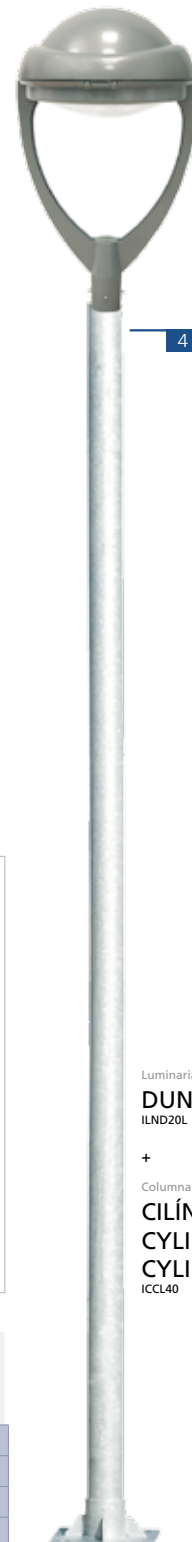

ALUMBRADO FUNCIONAL / ÉCLAIRAGE FONCTIONNELLE / FUNCTIONAL LIGHTING

COLUMNA CILÍNDRICA 4, 5, 7, 8m / MÂT CYLINDRIQUE 4, 5, 7, 8m / CYLINDRICAL 4, 5, 7, 8m POLE

AENOR

con certificado de conformidad CE según norma EN 40.
avec le certificat de conformité CE selon la norme EN 40.
with CE conformity certificate according to the EN40 standard.

OPCIONAL / EN OPTION / OPTIONAL

COLORES
COULEURS
COLOURS

COMBINELA CON:
COMBINEZ-LE AVEC:
COMBINE IT WITH:

VIALIA LIRA

REALIA

ACERO GALVANIZADO:
ACIER GALVANISÉ:
STEEL GALVANIZED:

4 - 5 - 7 - 8m

Luminaria / Luminaire / Luminaire

DUNA LIRA
ILND20L

+

Columna / Mât / Pole

CILÍNDRICA
CYLINDRIQUE
CYLINDRICAL
ICCL40

	A	Ø	G	H	Pernos / Tiges / Bolts
CILINDRICA 40	4000	60	300	200	M18X500
CILINDRICA 50	5000	60	300	200	M18X500
CILINDRICA 70	7000	60	400	300	M18X500
CILINDRICA 80	8000	60	400	300	M18X500

VARIANTES / VARIANTES / ALTERNATIVES

Luminaria / Luminaire / Luminaire

ALASKA
ILAKLED68

+

Columna / Mât / Pole

CILÍNDRICA
CYLINDRIQUE
CYLINDRICAL
ICCL50

Luminaria / Luminaire / Luminaire

DUNA SENIOR
ILND20