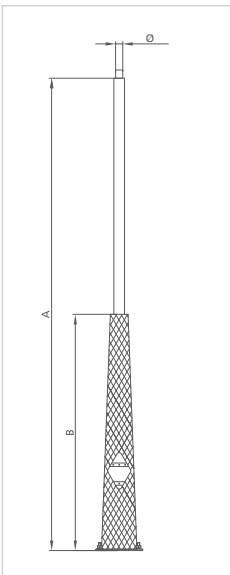

# COLUMNNA DRAC 4M / MÂT DRAC 4M / DRAC 4M POLE

ICDR40A

OPCIONAL / EN OPTION / OPTIONAL

COLORES  
COULEURS  
COLOURS

Luminaria / Luminaire / Luminaire

**DUNA LIRA**  
ILND20L

+

Columnna / Mât / Pole

**DRAC**  
ICDR40A

ACERO GALVANIZADO:  
ACIER GALVANISÉ:  
STEEL GALVANIZED:

COMBÍNELA CON:  
COMBINEZ-LE AVEC:  
COMBINE IT WITH:

VIALIA LIRA

VIALIA EVO

	A	B	C	D	E	Ø	G	H	Pernos / Tiges / Bolts			
DRAC 40	4000	2000	-	-	-	60	400	300	M18X500	x		
DRAC 50	5000	2000	500	-	-	60	400	300	M18X500	x	x	
DRAC 60	6000	2000	5800	1000	200	60	400	300	M18X500			x

## CARACTERÍSTICAS / CARACTERISTIQUES / CHARACTERISTICS

**Descripción:** Columna fabricada en dos piezas. Fuste cilíndrico y casquillo adaptador para fijar la luminaria en posición vertical.

**Material:** Base y fuste en acero S-235-JR galvanizado en caliente. Acabado en color gris plata antigrafiti.

**En option:** Produit disponible en couleurs, consulter les combinaisons.

**Description:** Pole made in two pieces. Cylindrical stem and adaptor bearing for vertical fixing of the luminaire.

**Material:** Base and stem in steel S-235-JR galvanized. Painted in anti-graffiti silver grey.