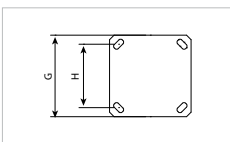

Luminaria / Luminaire / Luminaire

DUNA LIRA
ILND20L

+

Columnna / Mât / Pole

DRAC
ICDR40A

ACERO GALVANIZADO:
ACIER GALVANISÉ:
STEEL GALVANIZED: