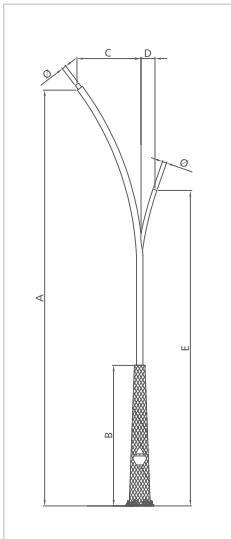

PUNTOS DE LUZ DECORATIVOS / POINTS DE LUMIÈRE RÉSIDENTIEL / RESIDENTIAL LIGHT POINTS

**COLUMNNA DRAC 5, 6m / MÂT DRAC PLUS 5, 6m / DRAC 5, 6m POLE**

OPCIONAL / EN OPTION / OPTIONAL

COLORES  
COULEURS  
COLOURS

**DRAC**  
ICDR602AD

	A	B	C	D	E	Ø	G	H	Pernos / Tiges / Bolts			
DRAC 40	4000	2000	-	-	-	60	400	300	M18X500	x		
DRAC 50	5000	2000	500	-	-	60	400	300	M18X500	x	x	
DRAC 60	6000	2000	5800	1000	200	60	400	300	M18X500			x

+  
Columna / Mât / Pole  
**DRAC**  
ICDR40A

**Matériau:** Base et fût en acier S-235-JR galvanisé. Finition en gris argent antigraffiti.

**En option:** Produit disponible en couleurs, consulter les combinaisons.

**Description:** Pole made in two pieces. Cylindrical stem and pole top, INCLINED TOP fitting for jointed luminaires (VIALIA EVO or DUNA HORIZON).