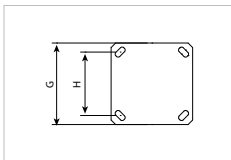

PUNTOS DE LUZ DECORATIVOS / POINTS DE LUMIÈRE RÉSIDENTIEL / RESIDENTIAL LIGHT POINTS

**COLUMNNA DRAC 5, 6m / MÂT DRAC PLUS 5, 6m / DRAC 5, 6m POLE**

OPCIONAL / EN OPTION / OPTIONAL

COLORES  
COULEURS  
COLOURS