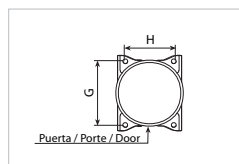

COMBÍNELA CON:
COMBINEZ-LE AVEC:
COMBINE IT WITH:

	A	B	C	G	H	Pernos / Tiges / Bolts	⊙	⊙-⊙-⊙	⊙-⊙-⊙
NARANJO 36	3600	905	400	273	207	M18X500	x	x	x