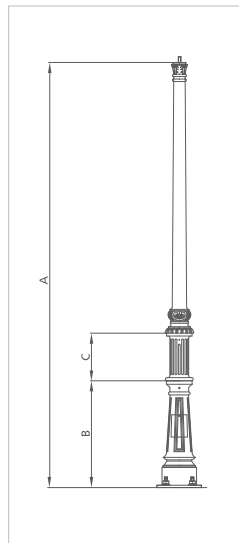

ALUMBRADO CLÁSICO / ÉCLAIRAGE CLASSIQUE / CLASSICAL LIGHTING

**COLUMNA NARANJO / MÂT NARANJO / NARANJO POLE**

ICNA36

OPCIONAL / EN OPTION / OPTIONAL

IRV171

IE26

IE60

3,6m

FUNDICIÓN  
FONTE  
CAST IRON

Luminaria / Luminaire / Luminaire

**REALIA LED**  
ILV175MI2LED

+

Columna / Mât / Pole

**NARANJO**  
ICNA36

COMBÍNELA CON:  
COMBINEZ-LE AVEC:  
COMBINE IT WITH:

NEOFERNANDINA

NEOVILLA

	A	B	C	G	H	Pernos / Tiges / Bolts	⊙	⊙-⊙-⊙	⊙-⊙-⊙
NARANJO 36	3600	905	400	273	207	M18X500	x	x	x

VARIANTES / VARIANTES / ALTERNATIVES

Luminaria / Luminaire / Luminaire

**REALIA LED**  
ILVI75MI2LED

+

**Description:** Mât de style fabriqué en trois pièces.

**Matériel:** Fonte avec une couche primaire antirouille et finition teinte noire.

**Description:** Traditional style pole made in three pieces.

**Material:** Made of cast iron. Anti-rusting and black paint coating.