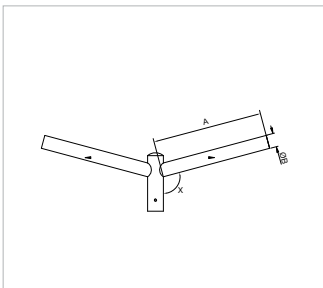

BRAZOS / CONSOLES / BRACKETS

BRAZO DE COLUMNA CRUCETAS TUBO / CONSOLE POUR MÂT CONSOLE TUBE / POLE BRACKETS, TUBE BRACKET

IRAP10D

VARIANTES / VARIANTES / ALTERNATIVES

IRAP10S

IRAP5T

IRAP5Q

Ref.	A	B	C	X
IRAP15S04	150	Ø40x3	Ø60	90°
IRAP15S05	150	Ø50x3	Ø60	105°
IRAP15S06	150	Ø60x3	Ø60	105°
IRAP5D	500	Ø60x3	Ø60	105°
IRAP5Q	500	Ø60x3	Ø60	105°
IRAP5S	500	Ø60x3	Ø60	105°
IRAP5T	500	Ø60x3	Ø60	105°
IRAP10D	1000	Ø60x3	Ø60	105°
IRAP10S	1000	Ø60x3	Ø60	105°

CARACTERÍSTICAS / CARACTERISTIQUES / CHARACTERISTICS

Descripción: Cruceta para columnas.

Material: Fabricado en acero S-235-JR galvanizado con acabados mediante galvanizado en caliente con posibilidad de imprimación y revestimiento de poliuretano texturado en forja.

Fijación: Fijación de la luminaria tipo horizontal o a columna.

Description: Console pour mâts.

Matériau: Fabriquée en acier S-235-JR galvanisé avec finitions galvanisées à chaud avec possibilité d'enduit et de revêtement en polyéthylène texturé forge.

Fixation: Fixation du luminaire de type horizontal ou mât.

Description: Pole brackets.

Material: Made of steel S-235-JR galvanized with heta-galvanized finishes and optional print coating and cast-iron textured polyurethane coating.