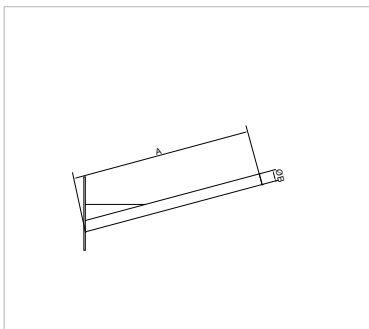

BRAZOS / CONSOLES / BRACKETS

BRAZO DE PARED TUBO / CONSOLE MURALE TUBO / WALL BRACKET

IRAPP

Ref.	A	B
IRAP500	500	Ø60x3
IRAP1000	1000	Ø60x3

CARACTERÍSTICAS / CARACTERISTIQUES / CHARACTERISTICS

Descripción: Brazo de pared.

Material: Fabricado en acero S-235-JR galvanizado.

Fijación: A pared mediante pletina con 4 tornillos.

Description: Console murale.

Matériau: Fabriquée en acier S-235-JR galvanisé.

Fixation: Fixation murale avec platine et 4 vis.

Description: Wall bracket.

Material: Made of steel S-235-JR galvanized.

Fixing: Fixed to wall using plate with 4 bolts.

EE+

En BENITO apostamos por la sostenibilidad y eficiencia energética de nuestros productos y por ello recomendamos el uso de lámparas de Vsap/Hm, con un 60% más como mínimo de rendimiento lumínico respecto a las lámparas de Vmcc. / BENITO a misé sur la soutenabilité et l'efficacité énergétique de ses produits, c'est pour cette raison que nous recommandons l'utilisation d'ampoules SHP/IM, avec 60% minimum de plus de rendement lumineux que les ampoules de VM. / BENITO is committed to sustainability and energy efficiency in our products and therefore recommends the use of Vsap/Hm lights, giving at least 60% greater light yield than Vmcc lights.