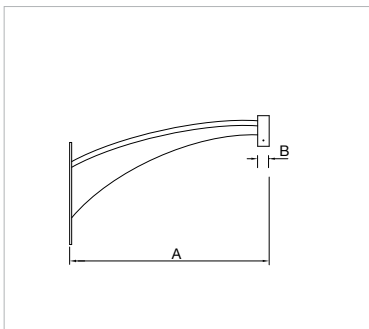

BRAZOS / CONSOLES / BRACKETS

**BRAZO DE PARED CAMPRODON / CONSOLE MURALE CAMPRODON / CAMPRODON WALL BRACKET**

IRCAM73

VARIANTES / VARIANTES / ALTERNATIVES

IRCAM73

IRCAM73H

Ref.	A	B	Salida / Sortie / Spigot	Modelo / Modèle / Model
IRCAM73	820	Ø60x2	Top	1
IRCAM73H	850	Ø60x3	Horizontal / Horizontale / Horizontal	2
IRCAM73V	810	3xM10/120°	Suspendida / Suspendue / Suspended	3

## CARACTERÍSTICAS / CARACTERISTIQUES / CHARACTERISTICS

**Descripción:** Brazo de pared.

**Material:** Fabricado en acero S-235-JR galvanizado. Acabado en color negro microtexturado.

**Fijación:** A pared mediante 2 espárragos o pernos de expansión.