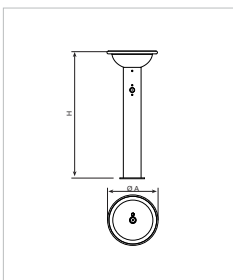

FUENTES / FONTAINES / DRINKING FOUNTAINS

SURTIDOR INOX / FONTAINE INOX / INOX DRINKING FOUNTAIN

UM508I

Ref.	A	B	H	H1
UM508I	Ø370	-	935	-

CARACTERÍSTICAS / CARACTERISTIQUES / CHARACTERISTICS

Material: Acero inoxidable, acabado pulido brillante.

Instalación: Mediante tres pernos de expansión de M8.

Matériau: Acier inoxydable 304 L, polie miroir.

Installation: 3 boulons d'expansion M8.

Material: Bright polished stainless steel.

Fitting: Using three M8 expansion bolts.