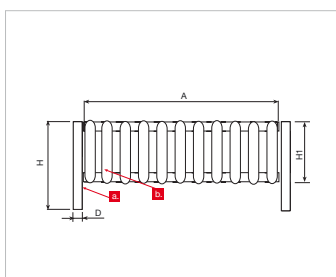

VALLAS / BARRIÈRES / FENCES

**VALLA RÚSTICA PLANA / BARRIÈRE RÚSTIQUE PLANE / RUSTIC FLAT FENCE**

VRV470R

	Ref.	A	H	H1	D
a.	VRV470/PR	-	1170	-	90
b.	VRV470/TR	1950	-	700	-

## CARACTERÍSTICAS / CARACTERISTIQUES / CHARACTERISTICS

**Material:** Madera de pino. Postes verticales de 1170 x 90mm. Lamas con cantos redondeados.

**Acabados:** Madera con tratamiento autoclave a vacío-presión clase 4 contra la carcoma, termitas e insectos.

**Opcional:** Puerta valla Rústica Plana 1m (VRV470PR).

**Matériel:** Pin. Poteaux verticaux de 1170 x 90 mm. Lames avec angles arrondis. Finition: Bois avec traitement autoclave à pression à vide, classe 4, contre la vermoulure, les termites et les insectes.