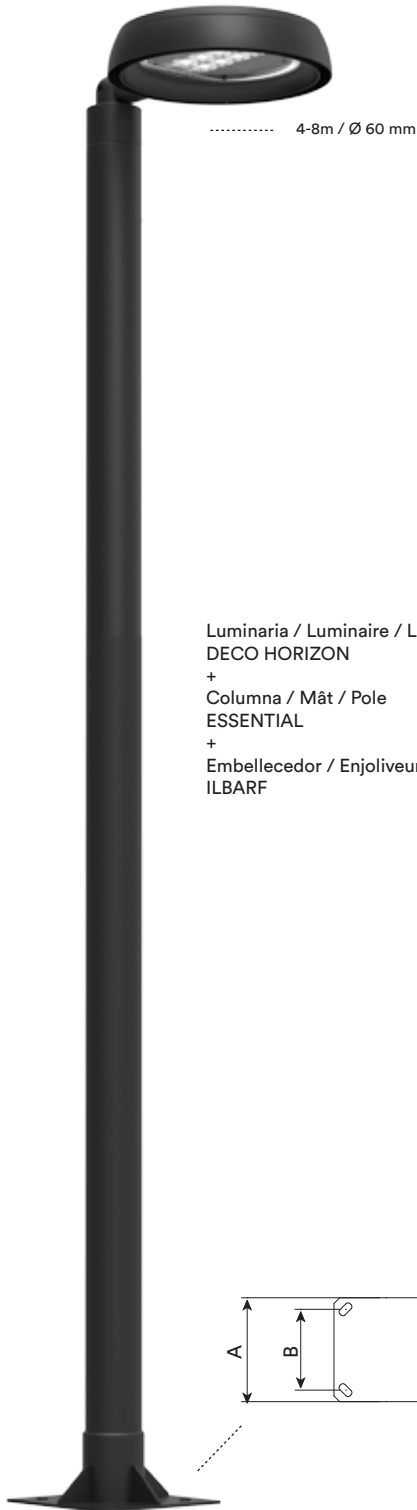

BENITO -Light

Essentials

Luminaria / Luminaire / Luminaire
DECO HORIZON
+
Columna / Mât / Pole
ESSENTIAL
+
Embellecedor / Enjoliveur / Trim
ILBARF

Columna cilíndrica fabricada en acero S-235 JR galvanizada en caliente de 4 a 8m altura para fijación TOP Ø60 o Ø100 para brazo ESSENTIALS.
Acabado en negro texturado RAL 9005.

Mât fabriquée en acier S-235 JR galvanisé à chaud de 4 à 8m d'haut pour fixation TOP Ø60 o Ø100 pour consoles ESSENTIALS.
Finition en noir texturé RAL 9005.

Pole manufactured in S-235 JR hot-dip galvanized steel. Height up to 8m. For TOP mounted luminaire with Ø60 mm or bracket ESSENTIALS with Ø100 mm.
Colour: Matt black RAL 9005.

Otras luminarias / Autres luminaires
Other luminaires

VIALIA LIRA

REALIA

REF.	H	⌘	A	B
ICCL40ES1	4m	x	300	200
ICCL50ES1	5m	x	300	200
ICCL60ES1	6m	x	300	200
ICCL70ES1	7m	x	400	300
ICCL80ES1	8m	x	400	300

REF.	H	⌘	A	B
ICCL40ES2	4m	x	300	200
ICCL50ES2	5m	x	300	200
ICCL60ES2	6m	x	300	200
ICCL70ES2	7m	x	400	300
ICCL80ES2	8m	x	400	300