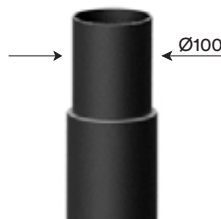

BENITO -Light

Essentials

Luminaria / Luminaire / Luminaire
DECO HORIZON
+
Columna / Mât / Pole
ESSENTIAL
+
Embellecedor / Enjoliveur / Trim
ILBARF

Columna cilíndrica fabricada en acero S-235 JR galvanizada en caliente de 4 a 8m altura para fijación TOP Ø60 o Ø100 para brazo ESSENTIALS.
Acabado en negro texturado RAL 9005.

Mât fabriquée en acier S-235 JR galvanisé à chaud de 4 à 8m d'haut pour fixation TOP Ø60 o Ø100 pour consoles ESSENTIALS.
Finition en noir texturé RAL 9005.

Pole manufactured in S-235 JR hot-dip galvanized steel. Height up to 8m. For TOP mounted luminaire with Ø60 mm or bracket ESSENTIALS with Ø100 mm.
Colour: Matt black RAL 9005.

Otras luminarias / Autres luminaires
Other luminaires

VIALIA LIRA

REALIA

REF.	H	⌘	A	B
ICCL40ES1	4m	x	300	200
ICCL50ES1	5m	x	300	200
ICCL60ES1	6m	x	300	200
ICCL70ES1	7m	x	400	300
ICCL80ES1	8m	x	400	300

REF.	H	⌘	A	B
ICCL40ES2	4m	x	300	200
ICCL50ES2	5m	x	300	200
ICCL60ES2	6m	x	300	200
ICCL70ES2	7m	x	400	300
ICCL80ES2	8m	x	400	300