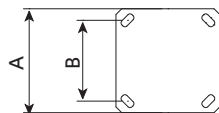

BENITO -Light

Essentials

Luminaria / Luminaire / Luminaire
DECO HORIZON
+
Columna / Mât / Pole
ESSENTIAL
+
Embellecedor / Enjoliveur / Trim
ILBARF

Columna cilíndrica fabricada en acero S-235 JR galvanizada en caliente de 4 a 8m altura para fijación TOP Ø60 o Ø100 para brazo ESSENTIALS.
Acabado en negro texturado RAL 9005.

Mât fabriquée en acier S-235 JR galvanisé à chaud de 4 à 8m d'haut pour fixation TOP Ø60 o Ø100 pour consoles ESSENTIALS.
Finition en noir texturé RAL 9005.

Pole manufactured in S-235 JR hot-dip galvanized steel. Height up to 8m. For TOP mounted luminaire with Ø60 mm or bracket ESSENTIALS with Ø100 mm.
Colour: Matt black RAL 9005.