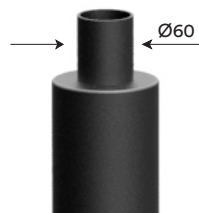

REF.	H	⌘	A	B
ICCL40ES1	4m	x	300	200
ICCL50ES1	5m	x	300	200
ICCL60ES1	6m	x	300	200
ICCL70ES1	7m	x	400	300
ICCL80ES1	8m	x	400	300