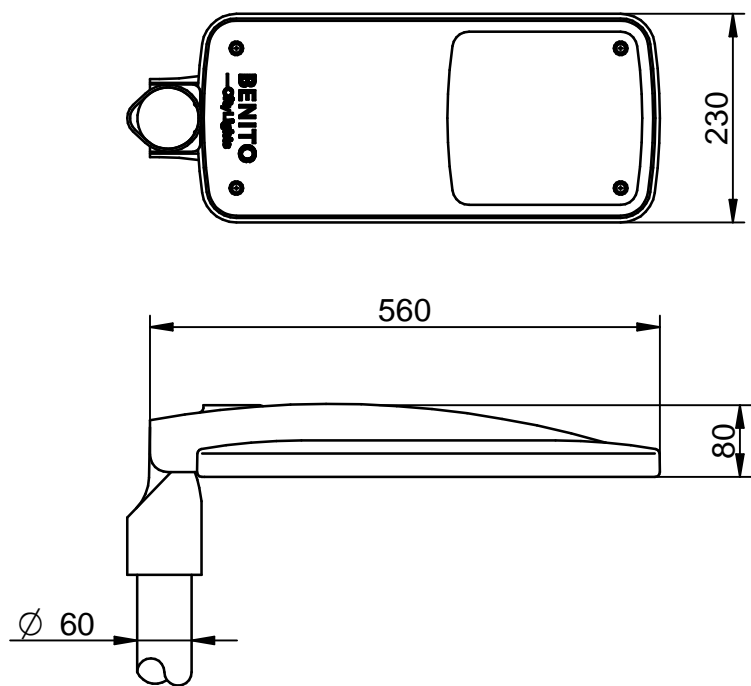

www.benito.com
Tel. +34 93 852 10 00

ELIUM

ILLI

12 - 32 LEDs:

48 - 64 LEDs: