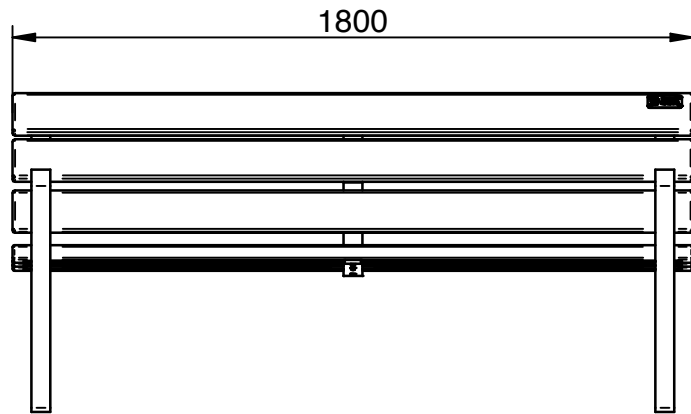

**BENITO**  
**-Urban**

**Ecosens**  
UM362KD-C

T +34 938 521 000  
www.benito.com

A - Profunditat seient  
B - Altura seient  
C - Altura respallier