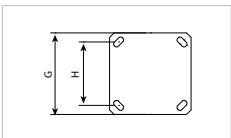

COMBINELA CON:
COMBINEZ-LE AVEC:
COMBINE IT WITH:

	A	Ø	G	H	Pernos / Tiges / Bolts
SIDNEY 40	4000	60	300	200	M18X500