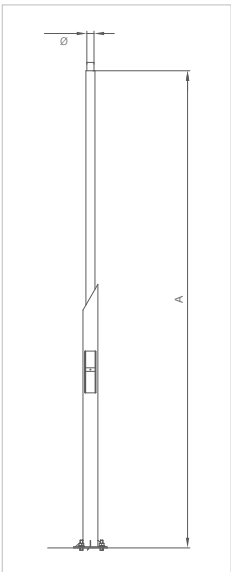

COMBINELA CON:
COMBINEZ-LE AVEC:
COMBINE IT WITH:

	A	Ø	G	H	Pernos / Tiges / Bolts
SIDNEY 40	4000	60	300	200	M18X500