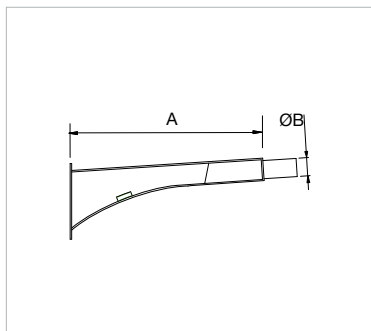

BRAZOS / CONSOLES / BRACKETS

BRAZO DE PARED INNOVA / CONSOLE MURALE INNOVA / INNOVA WALL BRACKET

IRIN

Ref.	A	B
IRIN38S06	380	Ø60
IRIN75S06	750	Ø60

CARACTERÍSTICAS / CARACTERISTIQUES / CHARACTERISTICS

Descripción: Brazo de pared.

Material: Fabricado en acero -235-JR galvanizado. Acabado en color negro microtexturado.

Fijación: A pared mediante pletina con 3 tornillos.

Description: Console murale.

Matériau: Fabriquée en acier S-235-JR galvanisé. Finition coloris noir microtexturé.

Fixation: Installation murale par fixation de la platine avec 3 vis.

Description: Wall bracket.

Material: Made of steel S-235-JR galvanized. Black microtextured finish.

Fixing: Wall fixing by means of a support strip and 3 bolts.