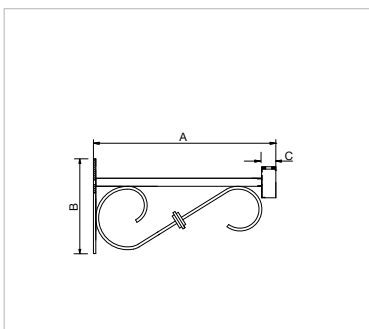

BRAZOS / CONSOLES / BRACKETS

BRAZO DE PARED SET / CONSOLE MURALE SET / SET WALL BRACKET

IRSE75

| Ref. | A | B | C |
|--------|-----|-----|----------|
| IRSE75 | 770 | 400 | 3/4" Top |

CARACTERÍSTICAS / CARACTERISTIQUES / CHARACTERISTICS

Descripción: Brazo de pared.

Material: Fabricado en acero S-235-JR galvanizado. Acabado en color negro.

Fijación: A pared mediante pletina con 4 tornillos.

Description: Console murale.

Matériau: Fabriquée en acier S-235-JR galvanisé. Finition coloris noir.

Fixation: Fixation murale sur platine avec 4 vis.

Description: Wall bracket.

Material: Made of steel S-235-JR galvanized. Black colour finish.

Fixing: Wall fixing by means of a support strip and 4 bolts.