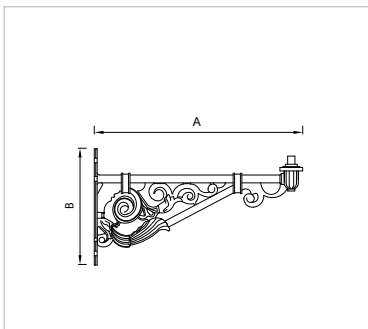

BRAZOS / CONSOLES / BRACKETS

**BRAZO PARED/COLUMNIA VILLA / CONSOLE POUR MÂT/MURALE VILLA / POLE / WALL BRACKET VILLA**

IRVI71

Ref.	A	B	Salida / Sortie / Spigot	Material / Matériau / Material	Uso / Utilisation / Use
IRVI71	710	400	3/4" top	Aluminio / Aluminium / Aluminium	Columna / Mât / Column
IRVI71P	710	400	3/4" top	Fundición / Fonte / Cast Iron	Pared / Murale / Wall

## CARACTERÍSTICAS / CARACTERISTIQUES / CHARACTERISTICS

**Descripción:** Repisa para pared y para columna

**Material:** IRVI71 repisa para columna fabricada en aluminio y con acabado en color negro. IRVI71P repisa para pared fabricada en fundición y con acabado en color negro.

**Fijación:** A columna mediante pletina sujeta por 2 tornillos.

**Description:** Console murale et console pour mât.

**Matériau:** IRVI71 console pour mât fabriquée en aluminium et avec finition couleur noire. IRVI71P console murale fabriquée en fonte et avec finition couleur noire.

**Fixation:** Fixation au mât avec platine maintenue par 2 vis.

**Description:** Bracket for wall and for pole.

**Material:** IRVI71 bracket for pole made of aluminium and with black finish. IRVI71P bracket for wall made of cast iron and with black finish.