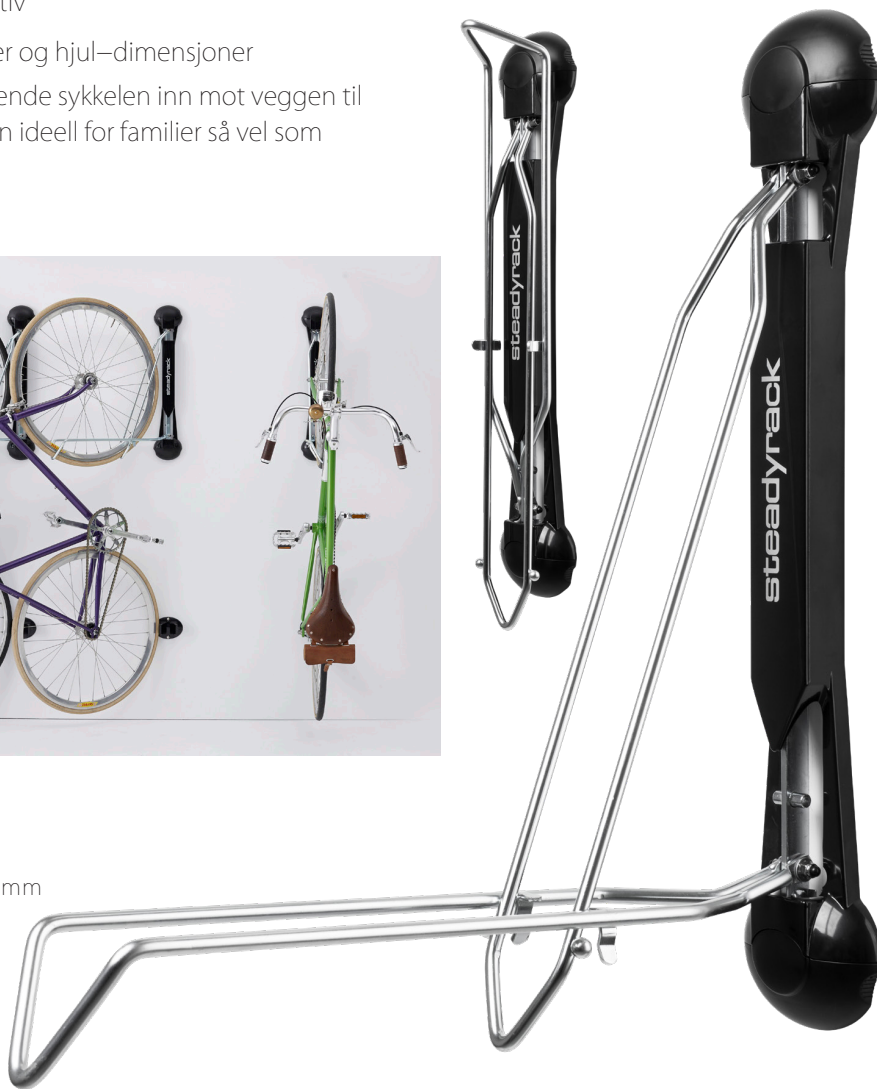

steadyrack

CLASSIC RACK

LOVE
YOUR
BIKE

Steadyrack Classic er et ideelt sykkelstativ

Classic er perfekt for de aller fleste sykler og hjul-dimensjoner

Den unike muligheten med å kunne vende sykkelen inn mot veggen til høyre eller venstre etter behov gjør den ideell for familier så vel som kommersiell bruk.

- Maks dekk bredde inntil 6 cm
- Dekk bredde mellom 61mm og 127mm
- Sykkel med skjerm
- Sykkel uten skjerm
- Maks vekt (testet opptil 80 kg)
- Hjul diameter 508mm til 736mm
- Anbefalt for utendørs bruk

Classic rack kan vendes nesten 160grader fra side til side

INGEN LØFTING

Balanser sykkelen på bakhjulet og sett den inn i stativet

TRYGG OG SIKKER

Sykkelen passer godt og hvirer på forhjulet

BYGGET FOR Å VARE

Produsert i stål og UV behandlet plastikk er stativet bygget for å vare

ENKEL INSTALLASJON

Enkel monteringsveiledning gjør monteringen enkel

PLASSBESPARENDE

Kan vendes inn mot veggen å frigjøre verdifull gulvplass