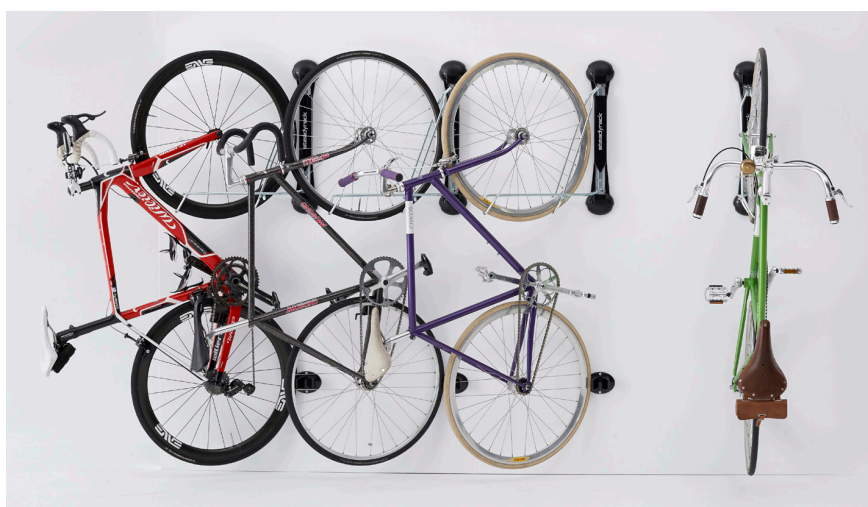

steadyrack

CLASSIC RACK

LOVE
YOUR
BIKE

Steadyrack Classic er et ideelt sykkelstativ

Classic er perfekt for de aller fleste sykler og hjul-dimensjoner

Den unike muligheten med å kunne vende sykkelen inn mot veggen til høyre eller venstre etter behov gjør den ideell for familier så vel som kommersiell bruk.

- Maks dekk bredde inntil 6 cm
- Dekk bredde mellom 61mm og 127mm
- Sykkel med skjerm
- Sykkel uten skjerm
- Maks vekt (testet opptil 80 kg)
- Hjul diameter 508mm til 736mm
- Anbefalt for utendørs bruk

Classic rack kan vendes nesten 160grader fra side til side

INGEN LØFTING

Balanser sykkelen på bakhjulet og sett den inn i stativet

TRYGG OG SIKKER

Sykkelen passer godt og hvirer på forhjulet

BYGGET FOR Å VARE

Produsert i stål og UV behandlet plastikk er stativet bygget for å vare

ENKEL INSTALLASJON

Enkel monteringsveiledning gjør monteringen enkel

PLASSBESPARENDE

Kan vendes inn mot veggen å frigjøre verdifull gulvplass