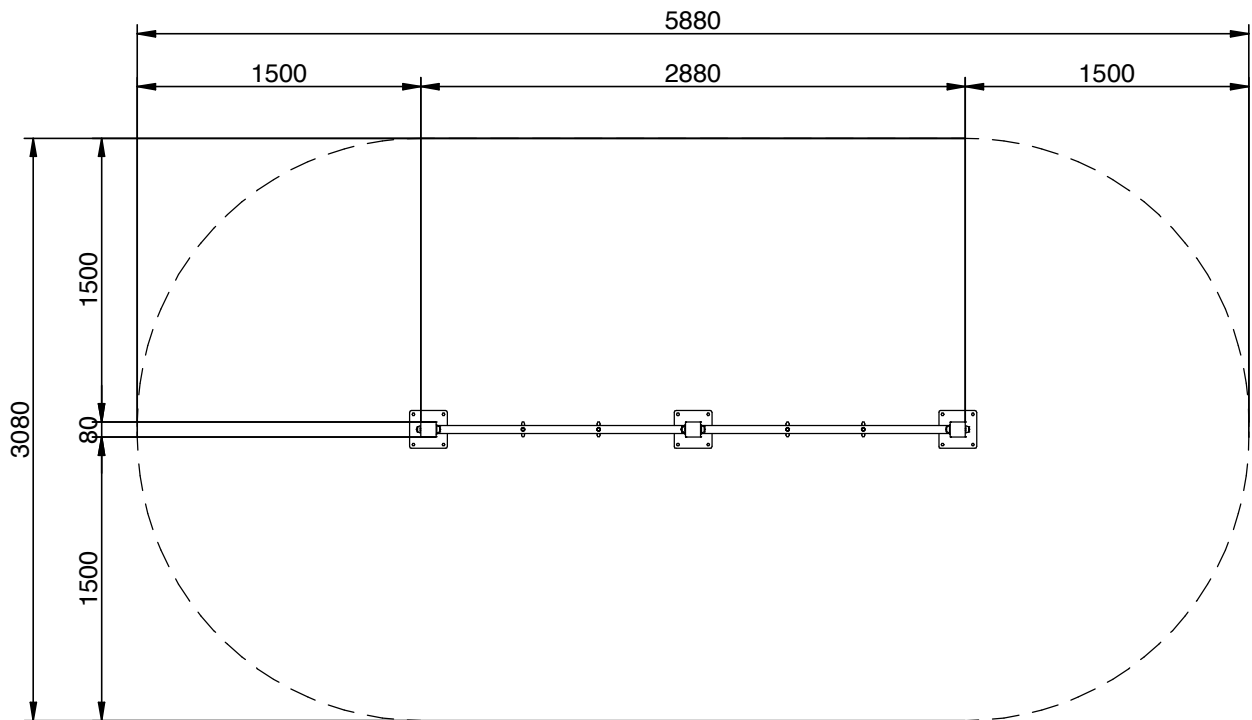

# BENITO -Play

Workfit Pro  
**Pull-up**  
JCIR26H

T. +34 93 852 10 00  
www.benito.com

STOTAL: 16,20m<sup>2</sup> H:2,38m